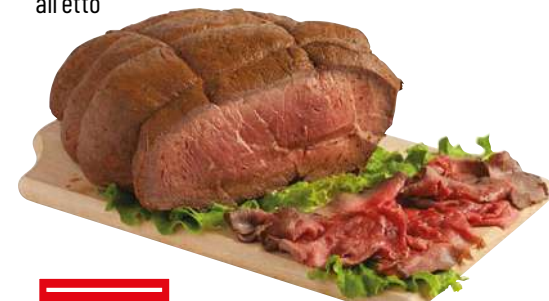

FEREOLI SALAME FELINO
IGP
all'etto

DA € 2,49
-20%
€ 1,99

RENZINI LA SELLA DI
MASTRO DANTE
all'etto

€ 1,85

ROASTBEEF
BLACK ANGUS
all'etto

DA € 5,39
-25%
€ 3,99

CARNE SALA' SELEZIONE
DI FESA BOVINA
all'etto

DA € 3,19
-18%
€ 2,59

SALAME NOSTRANO
CON/SENZA AGLIO
all'etto

DA € 1,65
-21%
€ 1,29

FORMAGGIO MORLACCO DEL
GRAPPA
all'etto

DA € 1,54
-16%
€ 1,29

MONTASIO DOP FRESCO
all'etto

DA € 1,57
-20%
€ 1,25

TALEGGIO DOP
all'etto

DA € 1,55
-36%