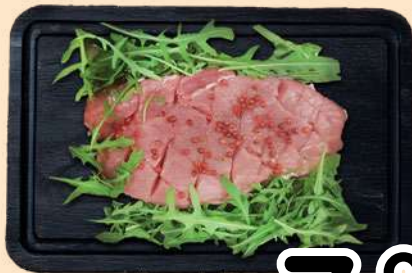

Melone retato
2,59
al kg

Anguria mini
1,99
al kg

Macelleria

Meno Fogli
Piu' Foglie

SCOPRI TUTTE LE
ALTRE OFFERTE
INQUADRA IL QR CODE

Tagliata di suino pepe e rucola

7,99
al kg

Cosce di pollo alla milanese