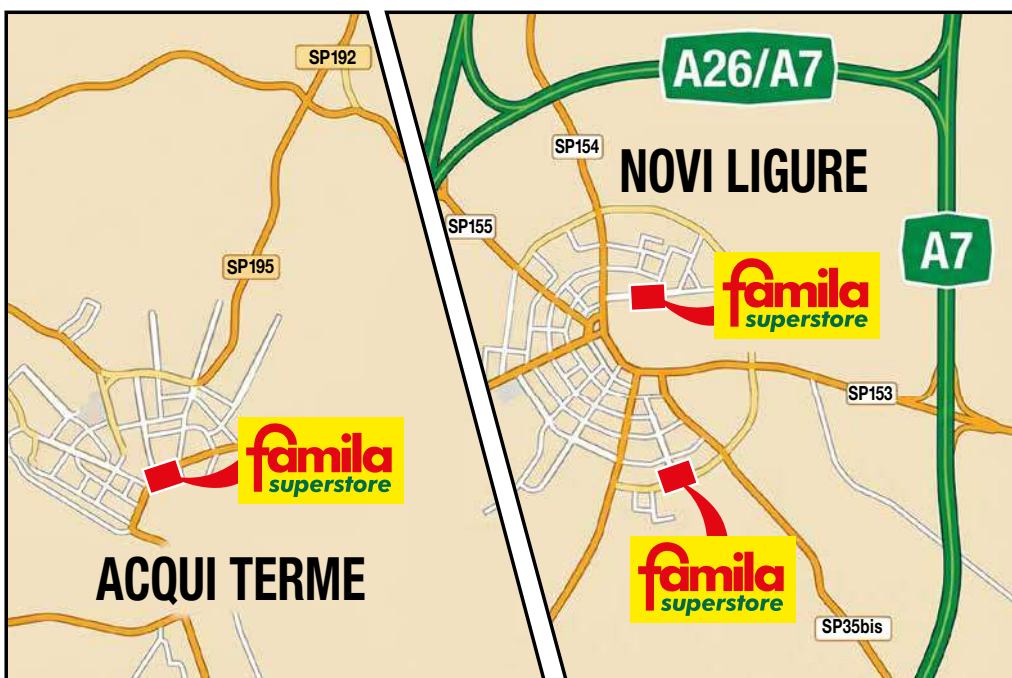

LINEA AVORIO

30 BOLLINI
+ contributo 12,90€

MINIBAG CON PORTACELLULARE
con charm cuore

30 BOLLINI
+ contributo 12,90€

BEAUTY CASE
con charm cuore

40 BOLLINI
+ contributo 26,90€

ZAINO CITY
con charm cuore

50 BOLLINI
+ contributo 29,90€

BORSA VIAGGIO
con charm cuore

80 BOLLINI
+ contributo 59,90€

TROLLEY
con charm cuore

LINEA BLU

15 BOLLINI
+ contributo 9,90€

BEAUTY CASE

60 BOLLINI
+ contributo 35,90€

ZAINO CABIN

50 BOLLINI
+ contributo 29,90€

BORSA VIAGGIO

80 BOLLINI
+ contributo 59,90€

TROLLEY

REGOLAMENTO: dal 5 marzo al 20 maggio 2026 ricevi 1 bollino ogni 15 € di spesa (scontrino unico, multipli inclusi), e a fronte dell'acquisto di prodotti sponsor. Applica i bollini sull'apposita tessera e al raggiungimento dei bollini indicati potrai ritirare il tuo premio aggiungendo un contributo.