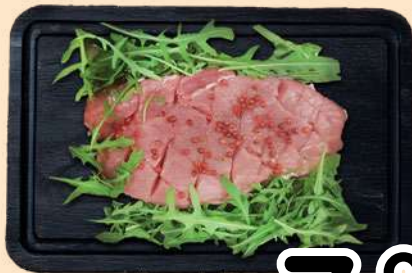

1,99
al pz

SPECIALE MELONI DI SICILIA

Melone retato
2,59
al kg

Anguria mini
1,99
al kg

Macelleria

Meno Fogli
Più Foglie

SCOPRI TUTTE LE
ALTRE OFFERTE
INQUADRA IL QR CODE

Tagliata di suino pepe e rucola