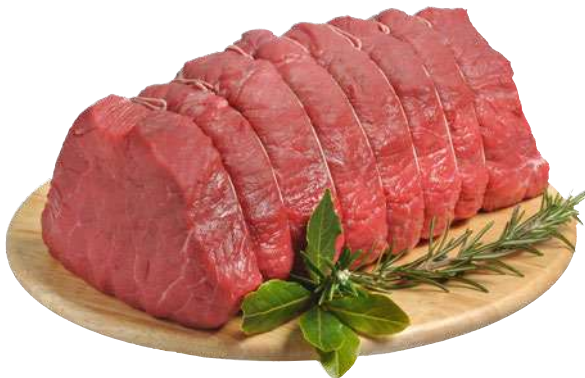

LAVANDA AUGUSTIFOLIA
"Provenzale" In Vaso Diam. Cm. 14

€ 2,99

COLEUS
In Vaso Diam. Cm. 14

€ 3,50

BARBA DI GIOVE
In Basket Diam. Cm. 19

€ 11,90

MACELLERIA

CARNE DI PRIMA SCELTA,
CON IL MASSIMO DELLA CONVENIENZA

BRACIOLE DI SUINO
all'etto

PREZZO SPECIALE

€ 0,45

GRIGLIATA MISTA DI SUINO
E FORMAGGIO
all'etto

PREZZO SPECIALE

€ 0,89

HAMBURGER DI SCOTTONA
200 g
al kg € 6,64

DA € 3,75
-20% € 2,99

POLPA PER ROASTBEEF DI
BOVINO ADULTO
all'etto

PREZZO SPECIALE

€ 1,65

AIA
ALLA VALDOSTANA COTOLETTA
DI FILETTI DI POLLO CON
SCAMORZA AFFUMICATA
200 g
al kg € 14,95

DA € 4,19
-28% € 2,99

ARROSTINI DI SUINO
400 g
al kg € 13,73