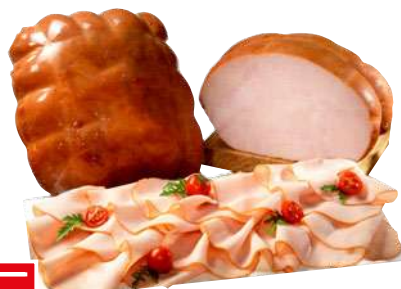

all'etto

GORGONZOLA GIM
all'etto

DA € 1,71
-26% € 1,25

FORMAGGIO MORLACCO
DEL GRAPPA
all'etto

DA € 1,54
-16% € 1,29

ROBIOLA BOSINA
all'etto

DA € 2,05
-12% € 1,79

FORMAGGIO PIAVE
MEZZANO DOP
all'etto

€ 1,39

MONTASIO DOP
FRESCO
all'etto

DA € 1,57
-20% € 1,25

CASEIFICIO VAL DI FASSA FORMAGGIO
MARMOLADA
all'etto

DA € 1,67
-13% € 1,45

PROSCIUTTO CRUDO
STAGIONATO GRAN
RISERVA
all'etto

DA € 2,89
-13% € 2,49

NATURVITA PROSCIUTTO
COTTO NAZIONALE
ALTA QUALITÀ
all'etto

DA € 1,99
-17% € 1,65

CITTERIO SALAME MILANO
all'etto

DA € 2,19
-18% € 1,79

PETTO DI TACCHINO ITALIANO
all'etto

DA € 2,39
-29% € 1,69

CARNE SALA' SELEZIONE
DI FESA BOVINA
all'etto

DA € 3,09
-16% € 2,59

FELSINEO
MORTADELLA BOLOGNA IGP CON
PISTACCHIO
all'etto