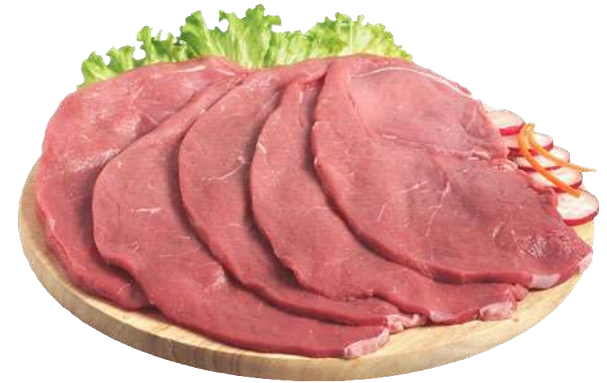

PREZZO SPECIALE

€ 5,49

SALAMELLA / LUGANEGA
/ MIX CONTADINA
600 G

DA € 4,99
-20%

€ 3,99

al kg € 6,65

FESA DI TACCHINO A FETTE
all'etto

PREZZO SPECIALE

€ 1,15

FETTINE SCELTISSIME
DI BOVINO ADULTO
SCOTTONA
all'etto

PREZZO SPECIALE

€ 1,99

AMADORI LE BIRBE CLASSICHE
300 g
al kg € 12,30

DA € 5,19
-28% € 3,69

FILENI LIGHT
COTOSNELLA COTOLETTA
CON FILETTI DI POLLO
240 g
al kg € 14,54