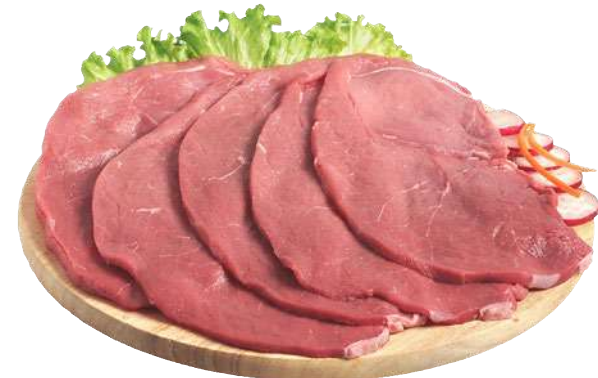

€ 11,90

MACELLERIA

CARNE DI PRIMA SCELTA,
CON IL MASSIMO DELLA CONVENIENZA

BRACIOLE DI SUINO
all'etto

PREZZO SPECIALE

€ 0,45

GRIGLIATA MISTA DI SUINO
E FORMAGGIO
all'etto

PREZZO SPECIALE

FESA DI TACCHINO A FETTE
all'etto

PREZZO SPECIALE

€ 1,15

FETTINE SCELTISSIME
DI BOVINO ADULTO
SCOTTONA
all'etto

PREZZO SPECIALE

€ 1,99

AMADORI LE BIRBE CLASSICHE
300 g
al kg € 12,30

DA € 5,19
-28% € 3,69