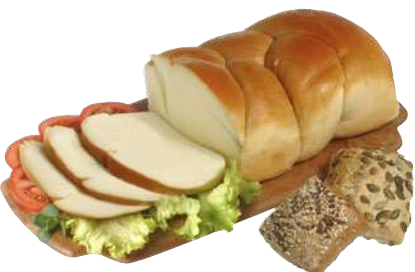

DA € 2,89  
-31%  
**€ 1,99**

LEVONI SALAME  
MANTOVANO CON AGLIO  
ITALIANO  
all'etto

DA € 3,36  
-22%  
**€ 2,59**

FREOLI SALAME FELINO IGP  
all'etto

DA € 2,49  
-20%  
**€ 1,99**

CARNE SALA' SELEZIONE  
DI FESA BOVINA  
all'etto

DA € 3,19  
-18%  
**€ 2,59**

MONTASIO DOP FRESCO  
all'etto

DA € 1,57  
-20%  
**€ 1,25**

TRECCIONE AFFUMICATO  
all'etto

DA € 1,49  
-20%  
**€ 1,19**

FORMAGGIO MORLACCO DEL  
GRAPPA  
all'etto

DA € 1,54  
-16%  
**€ 1,29**