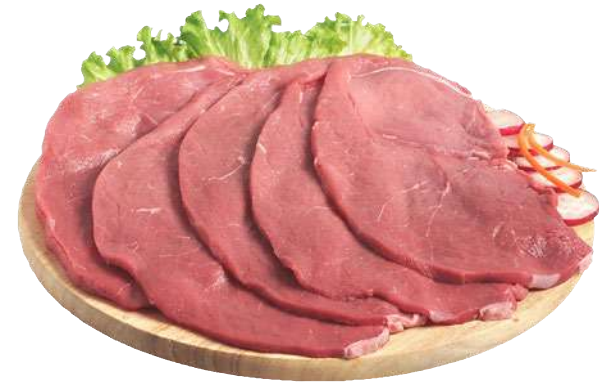

# MACELLERIA

CARNE DI PRIMA SCELTA,  
CON IL MASSIMO DELLA CONVENIENZA

BRACIOLE DI SUINO  
all'etto

PREZZO SPECIALE

€ 0,45

GRIGLIATA MISTA DI SUINO  
E FORMAGGIO  
all'etto

PREZZO SPECIALE

€ 0,89

FESA DI TACCHINO A FETTE  
all'etto

PREZZO SPECIALE

€ 1,15

FETTINE SCELTISSIME  
DI BOVINO ADULTO  
SCOTTONA  
all'etto

PREZZO SPECIALE

€ 1,99

AMADORI LE BIRBE CLASSICHE  
300 g  
al kg € 12,30

DA € 5,19  
-28% € 3,69