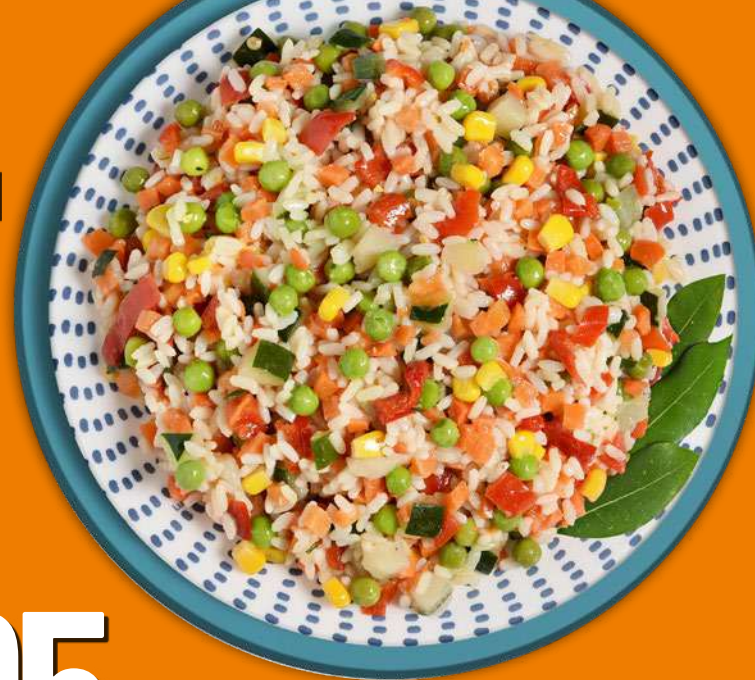

# GASTRONOMIA

UTILIZZIAMO SEMPRE MATERIE PRIME  
FRESHISSIME E SELEZIONATE

FRITTO MISTO DI PESCE  
all'etto

DA € 2,39  
-20%

€ 1,89

INSALATA  
DI RISO CON  
VERDURE

DA € 1,19  
-20%

€ 0,95  
all'etto