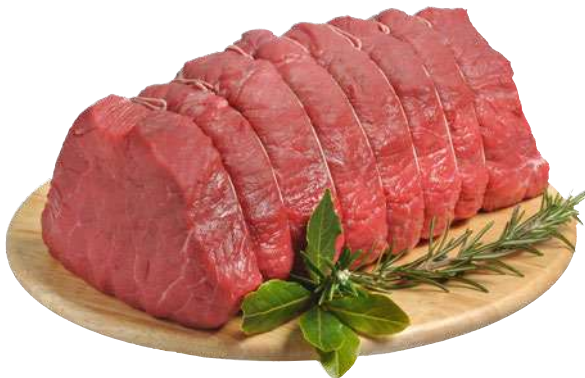

DA € 3,75
-20% € 2,99

POLPA PER ROASTBEEF DI
BOVINO ADULTO
all'etto