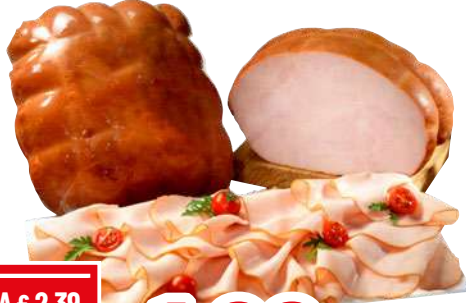

GUARDA IL VIDEO
DELLA RICETTA
PROPOSTA
DAI NOSTRI CHEF!

SALUMI E FORMAGGI

SENFETER PROSCIUTTO
COTTO PRAGA
all'etto

DA € 1,79
-22%
€ 1,39

PETTO DI TACCHINO
ITALIANO
all'etto

DA € 2,39
-29%
€ 1,69

GALLONI PROSCIUTTO DI
PARMA 20 MESI DOP
all'etto