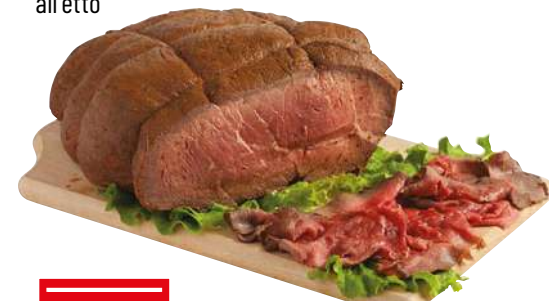

DA € 3,75
-28%

€ 2,69

PROSCIUTTO COTTO ALTA QUALITÀ
LENTA COTTURA COATI
all'etto

DA € 1,89
-12%
€ 1,65

FEREOLI SALAME FELINO
IGP
all'etto

DA € 2,49
-20%
€ 1,99

RENZINI LA SELLA DI
MASTRO DANTE
all'etto

€ 1,85

ROASTBEEF
BLACK ANGUS
all'etto

DA € 5,39
-25%
€ 3,99

CARNE SALA' SELEZIONE
DI FESA BOVINA
all'etto

DA € 3,19
-18%
€ 2,59

SALAME NOSTRANO
CON/SENZA AGLIO
all'etto

DA € 1,65
-21%
€ 1,29

FORMAGGIO MORLACCO DEL
GRAPPA
all'etto