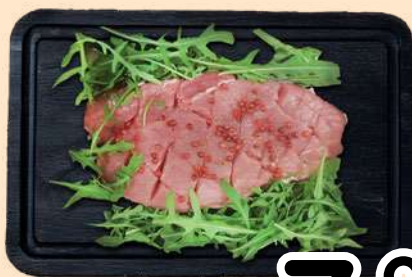

1,99
al pz

SPECIALE MELONI DI SICILIA

Melone retato
2,59
al kg

Anguria mini
1,99
al kg

Macelleria

Meno Fogli
Più Foglie

SCOPRI TUTTE LE
ALTRE OFFERTE
INQUADRA IL QR CODE

Tagliata di suino pepe e rucola