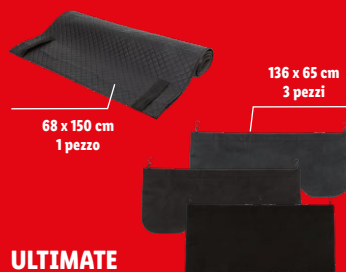

ULTIMATE SPEED
Rivestimento protettivo o tappetino per riparazione auto

-10.00€ ~~19.99~~
9.99