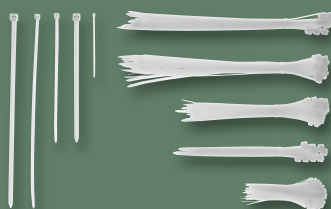

PARKSIDE
Set fascette
fermacavo, 251 pezzi
In tre varianti colore

2.49

Accessori inclusi

1000 W