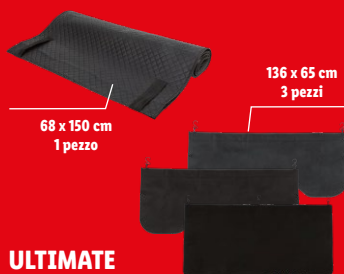

ULTIMATE SPEED
Rivestimento protettivo o tappetino per riparazione auto

-10.00€ 19.99
9.99