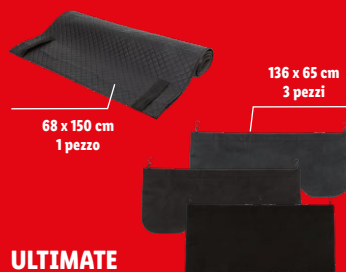

ULTIMATE SPEED
Rivestimento protettivo o tappetino per riparazione auto

-10.00€ 19.99
9.99