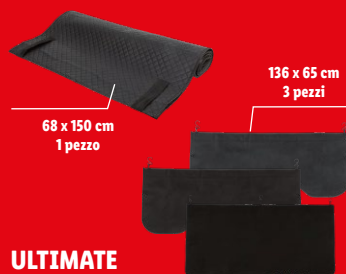

ULTIMATE SPEED
Rivestimento protettivo o tappetino per riparazione auto

-10.00€ 19.99
9.99