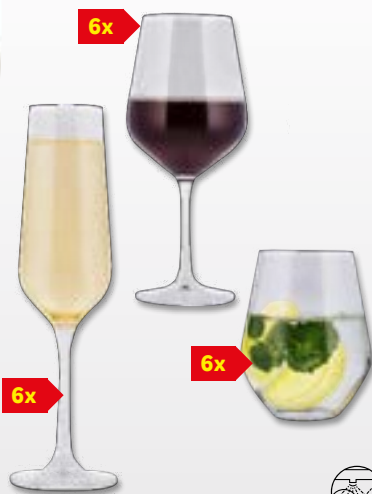

6x

6x

6x

SILVERCREST
Set calici o
bicchieri, 6 pezzi

9.99