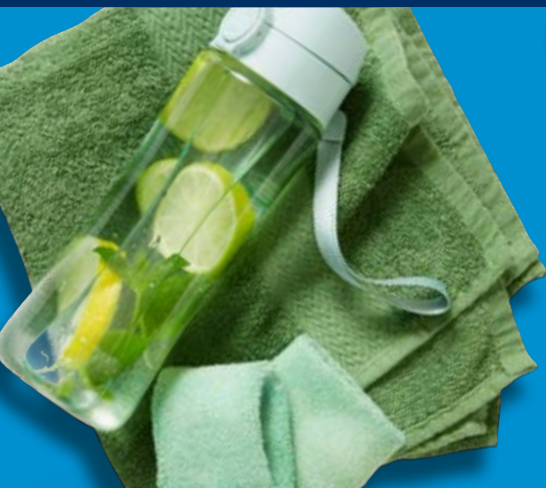

0.99

Maribel
Burro di arachidi proteico al caramello
350 g confezione
1 kg = 12.83 €

4.49

Lo trovi in zona casse

Prime
Ice Hydration Red Chill Flavour
500 ml bottiglia
11 = 3.98 €

1.99

Combino
Spaghetti Konjac
Senza glutine
270 g confezione
1 kg = 5.52 €