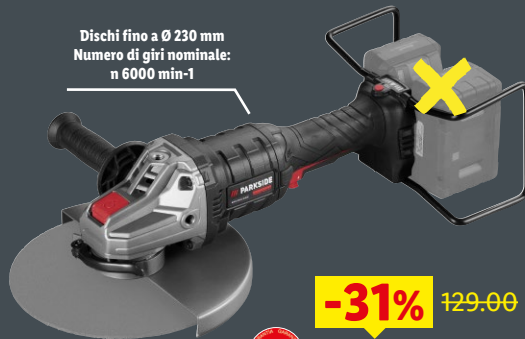

Dischi fino a Ø 230 mm
Numero di giri nominale: n 6000 min⁻¹

-31% 129.00
89.00

80 x 130 mm