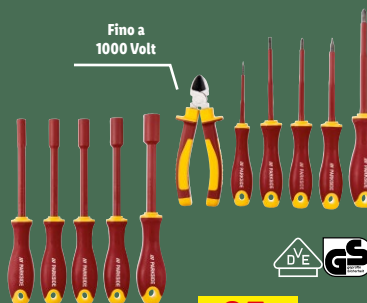

Trasmittente con presa
integrata e ricevitore
con funzionamento a
batteria indipendente
dalla rete elettrica

PARKSIDE
Trova fusibili
Per impianti e
circuiti elettrici

-40% 19.99
11.99

PARKSIDE
Set bit o bussole,
3 pezzi o chiave
a cricco

Per lavorare in
sicurezza su
componenti sotto
tensione fino
a 1.000 V

-35% 27.99
17.99

Per un potente taglio
di rami fino a 90 mm Ø

PARKSIDE
Seghetto
ricaricabile
per potatura
20 V

-33% 29.99
19.99

Ideale per
triturare
rami verdi,
arbusti,
cespugli con
rami fino a
max. 40 mm di
spessore

PARKSIDE
Biotrituratore

Con 2 lame in acciaio temprato e
sacco di raccolta smontabile da 45 litri
Potente motore turbo da 2400 Watt
con coppia elevata
Numero di giri a vuoto: 4500 min⁻¹

-20% 99.00
79.00

PARKSIDE
Set lame per
seghetto a
pendolo, 5 pezzi

-25% 3.99
2.99

Fino a
1000 Volt

PARKSIDE
Set cacciaviti o
utensili isolati

-25% 19.99
14.99

PARKSIDE
Spruzzatore
manuale
a pressione, 5 L
Pressurizzazione:
fino a 2,5 bar
Ugello multifunzione
inclinabile