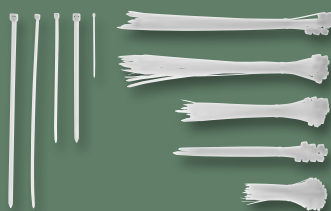

PARKSIDE
Set fascette
fermacavo, 251 pezzi
In tre varianti colore

2.49

Accessori inclusi

1000 W