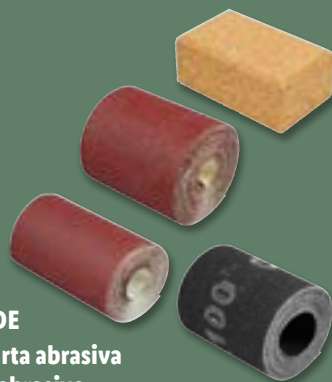

PARKSIDE
Rotolo carta abrasiva
o blocco abrasivo

Grana: 40 / 80 / 120 / 180 /
240 - lunghezza 5 m o grana
100 - lunghezza 3 m
Blocco abrasivo: in
sughero, per carta abrasiva
comunemente in commercio

1.49