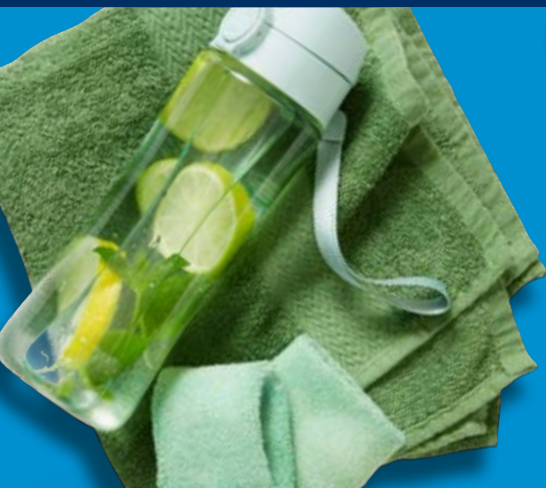

Combino
Spaghetti Konjac
Senza glutine
270 g confezione
1 kg = 5.52 €

1.49

Il tuo boost proteico vale davvero.