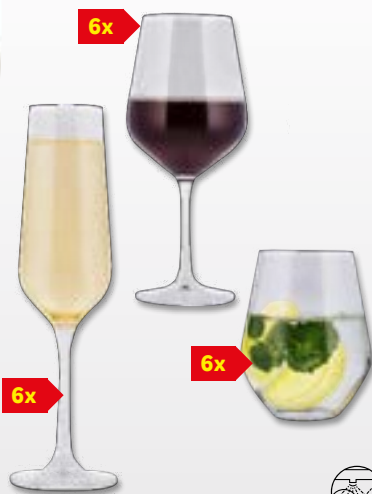

6x

6x

6x

SILVERCREST
Set calici o bicchieri, 6 pezzi

9.99