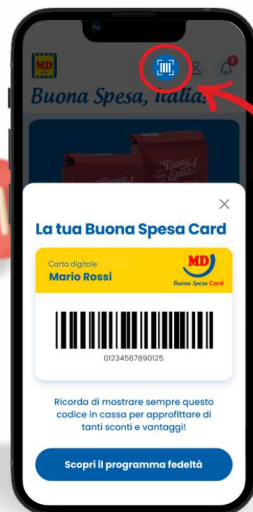

~~€ 3,99~~  
**€ 3,00**  
€ 2,00 al kg

**PROMOZIONI VALIDE dal 7 al 19 Aprile 2026**

# BUONA SPESA CARD È PIÙ DI UNA CARTA

Scopri il nuovo programma fedeltà con sconti speciali e iniziative riservate a te.

COME FUNZIONA?

1 Scarica o aggiorna l'app MD e iscriviti subito

2 Clicca sul codice a barre per visualizzare la tua Buona Spesa Card e passala in cassa ad ogni acquisto