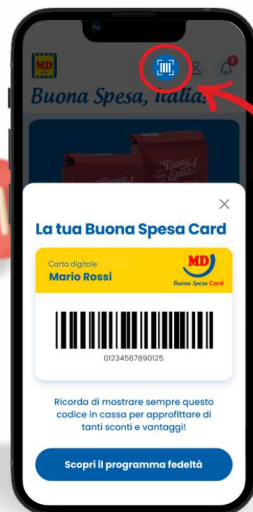

17 SICILIANI
Terre Siciliane IGT - cl 75

~~€ 3,79~~
€ 3,00
€ 4,00 al L

FILETTI DI SGOMBRO
in olio delicato
peso sgoc: g 163
g 250

~~€ 3,59~~
€ 3,00
€ 18,40 al kg

50 PASTIGLIE PER LAVASTOVIGLIE
LINDO'S
al limone

~~€ 4,39~~
€ 3,00

DETERSIVO GEL BUCATO
30 lavaggi
L 1,5

~~€ 3,99~~
€ 3,00
€ 2,00 al L

CROCCANTINI PER GATTI STERILIZZATI
MIBA PRO
con pollo
kg 1,5

~~€ 3,99~~
€ 3,00
€ 2,00 al kg

PROMOZIONI VALIDE dal 7 al 19 Aprile 2026

BUONA SPESA CARD È PIÙ DI UNA CARTA

Scopri il nuovo programma fedeltà con sconti speciali e iniziative riservate a te.

COME FUNZIONA?

1 Scarica o aggiorna l'app MD e iscriviti subito

2 Clicca sul codice a barre per visualizzare la tua Buona Spesa Card e passala in cassa ad ogni acquisto