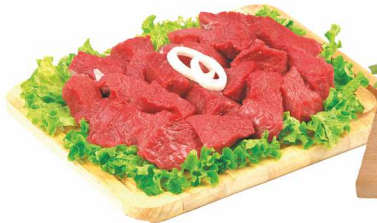

SPEZZATINO DI
BOVINO ADULTO

€1,29

all'etto (al kg € 12,90)