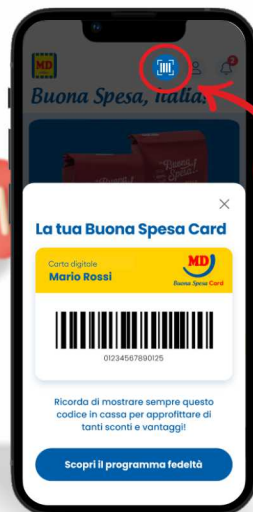

€0,99 ~~€1,29~~
€ 11,65 al kg

PROMOZIONI VALIDE dal 21 Aprile al 3 Maggio 2026

BUONA SPESA CARD È PIÙ DI UNA CARTA

Scopri il nuovo programma fedeltà con sconti speciali e iniziative riservate a te.

COME FUNZIONA?

1 Scarica o aggiorna l'app MD e iscriviti subito

2 Clicca sul codice a barre per visualizzare la tua Buona Spesa Card e passala in cassa ad ogni acquisto

3 Scopri i vantaggi riservati a te!

PRODOTTI IN PROMO SOLO CON