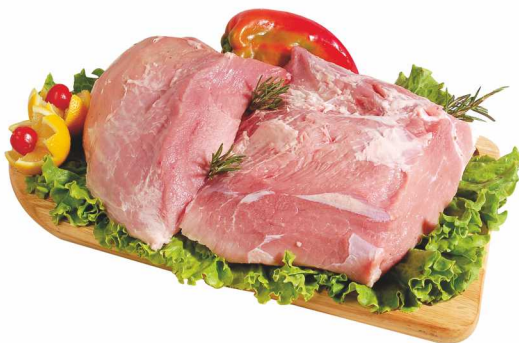

POLPA SCELTA
DI SUINO

€ **0,79**

all'etto (al kg € 7,90)