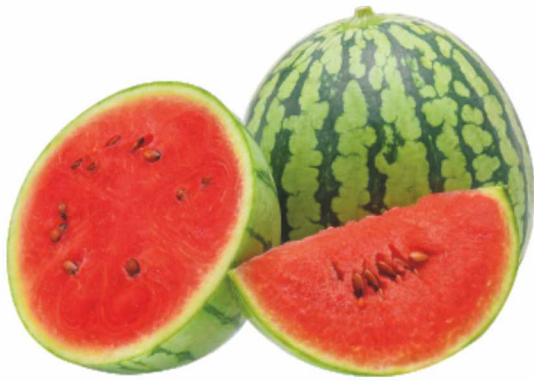

PROVA LE RICETTE IN COLLABORAZIONE CON

**GialloZafferano**

ORTOFRUTTA

La buona frutta e verdura di stagione!

FRESCHEZZA
E GUSTO
OGNI GIORNO!

BABY
ANGURIA

€ **1,49**
al kg

PEPERONI
ROSSI E GIALLI