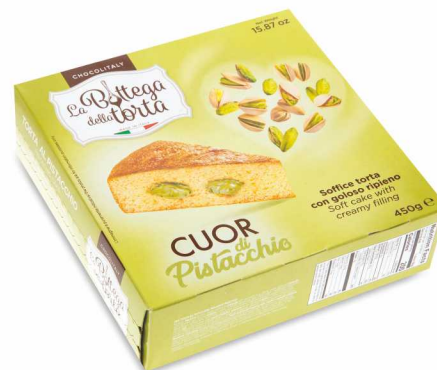

BRODO GRANULARE
CUCINA E SAPORI
classico/vegetale
g 150

~~€ 1,39~~
€ 1,19
€ 7,93 al kg

CRACKERS ALL'ACQUA
CA' BIANCA
g 250

~~€ 1,09~~
€ 0,89
€ 3,56 al kg

WAFER RICOPERTI DI CIOCCOLATO
LE BON
senza olio di palma
g 120

~~€ 1,59~~
€ 1,19
€ 9,92 al kg

TORTA
LA DOLCE
frutti di bosco/
mele - g 400

~~€ 2,79~~
€ 2,39
€ 5,98 al kg

TORTA AL PISTACCHIO
g 450

~~€ 2,99~~
€ 2,39
€ 5,31 al kg

PROMOZIONI VALIDE dal 21 Aprile al 3 Maggio 2026