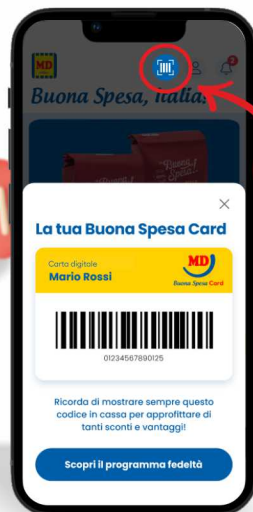

**CROCCANTINI PER GATTI STERILIZZATI**  
MIBA PRO  
con pollo  
kg 1,5

~~€ 3,99~~  
**€ 3,00**  
€ 2,00 al kg

**PROMOZIONI VALIDE dal 7 al 19 Aprile 2026**

# BUONA SPESA CARD È PIÙ DI UNA CARTA

Scopri il nuovo programma fedeltà con sconti speciali e iniziative riservate a te.

COME FUNZIONA?

1 Scarica o aggiorna l'app MD e iscriviti subito

2 Clicca sul codice a barre per visualizzare la tua Buona Spesa Card e passala in cassa ad ogni acquisto