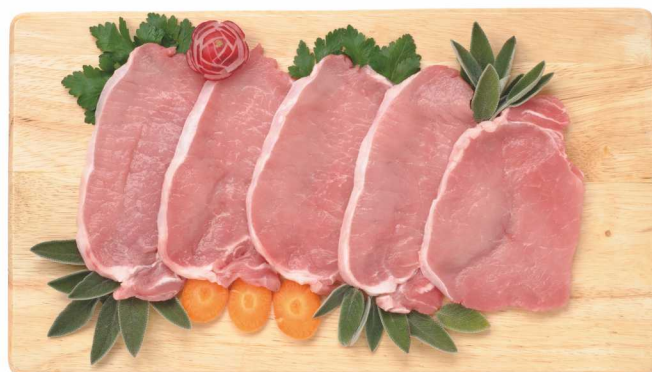

# MACELLERIA

La buona carne!

DA NOI  
I MIGLIORI  
TAGLI DI  
CARNE

FETTINE DI SPALLA  
E REALE DI  
BOVINO ADULTO

€ **14,90**  
al kg

LONZA DI SUINO  
A FETTE

Confezione famiglia

€ **7,90**  
al kg