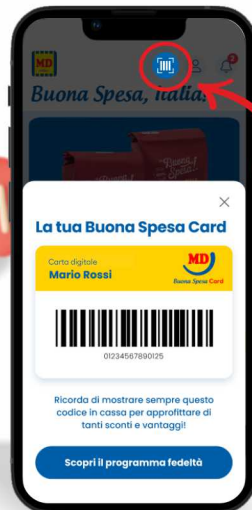

**CROCCANTINI PER GATTI STERILIZZATI**  
MIBA PRO  
con pollo  
kg 1,5

~~€ 3,99~~  
**€ 3,00**  
€ 2,00 al kg

**PROMOZIONI VALIDE dal 7 al 19 Aprile 2026**

# BUONA SPESA CARD È PIÙ DI UNA CARTA

Scopri il nuovo programma fedeltà con sconti speciali e iniziative riservate a te.

COME FUNZIONA?

1 Scarica o aggiorna l'app MD e iscriviti subito

2 Clicca sul codice a barre per visualizzare la tua Buona Spesa Card e passala in cassa ad ogni acquisto