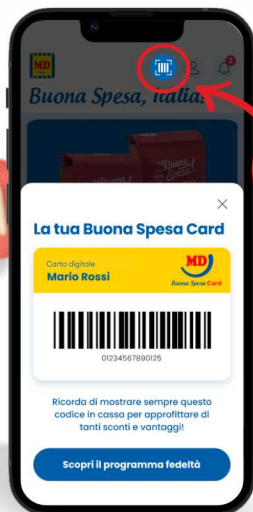

~~€ 3,99~~
€ 3,00
€ 2,00 al L

CROCCANTINI PER GATTI STERILIZZATI
MIBA PRO
con pollo
kg 1,5

~~€ 3,99~~
€ 3,00
€ 2,00 al kg

PROMOZIONI VALIDE dal 7 al 19 Aprile 2026

BUONA SPESA CARD È PIÙ DI UNA CARTA

Scopri il nuovo programma fedeltà con sconti speciali e iniziative riservate a te.

COME FUNZIONA?

1 Scarica o aggiorna l'app MD e iscriviti subito

2 Clicca sul codice a barre per visualizzare la tua Buona Spesa Card e passala in cassa ad ogni acquisto

3 Scopri i vantaggi riservati a te!