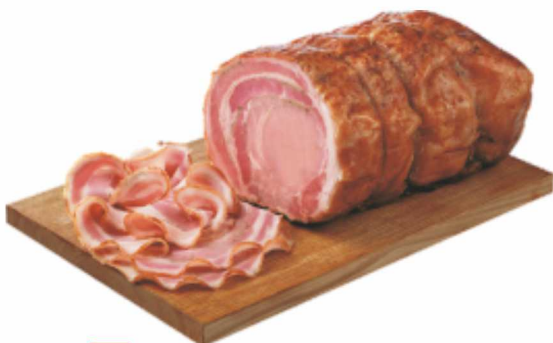

€1,19

all'etto/€ 11,90 al kg

€1,29

all'etto/€ 12,90 al kg

€1,29

all'etto/€ 12,90 al kg

ASIAGO DOP FRESCO
VACCHE BRUNE

OLIVE
DENOCCIOLATE
PICCANTONI

PASTA ALLA SICILIANA

FRISSATA
con cipolla/zucchine
g 250