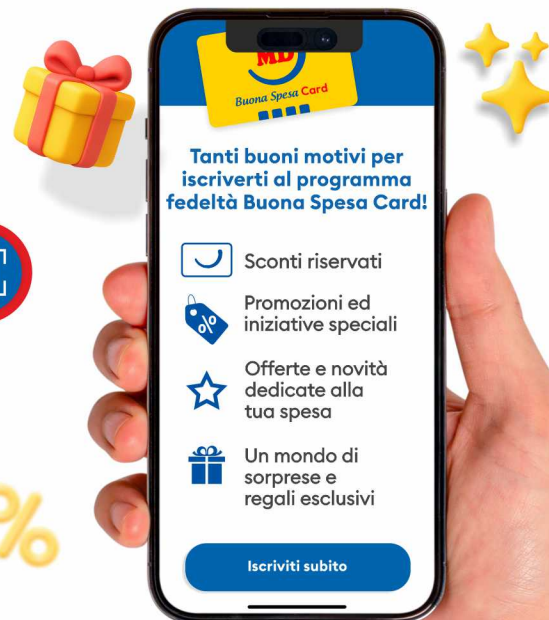

~~€ 3,99~~
€ 3,00
€ 2,00 al kg

PROMOZIONI VALIDE dal 7 al 19 Aprile 2026

BUONA SPESA CARD È PIÙ DI UNA CARTA

Scopri il nuovo programma fedeltà con sconti speciali e iniziative riservate a te.

COME FUNZIONA?

1 Scarica o aggiorna l'app MD e iscriviti subito

2 Clicca sul codice a barre per visualizzare la tua Buona Spesa Card e passala in cassa ad ogni acquisto

3 Scopri i vantaggi riservati a te!

PRODOTTI IN PROMO SOLO CON