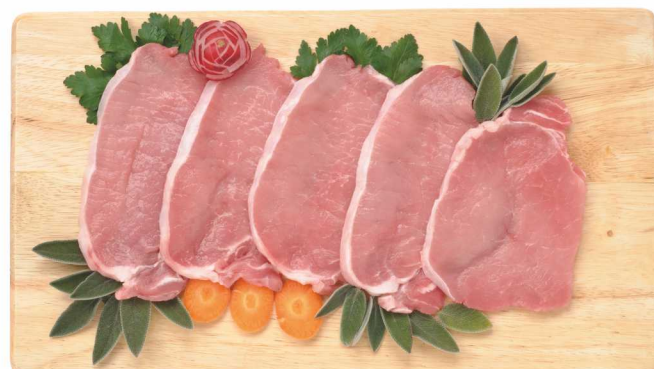

PROMOZIONI VALIDE dal 7 al 19 Aprile 2026

MACELLERIA

La buona carne!

DA NOI
I MIGLIORI
TAGLI DI
CARNE

POLPA SCELTA DI
BOVINO ADULTO

€ **14,90**
al kg

LONZA DI SUINO
A FETTE

Confezione famiglia