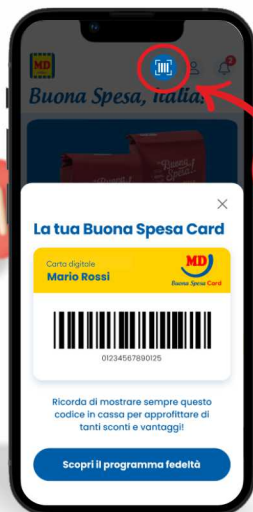

~~€ 1,29~~  
**€ 0,99**  
€ 11,65 al kg

**PROMOZIONI VALIDE dal 21 Aprile al 3 Maggio 2026**

# BUONA SPESA CARD È PIÙ DI UNA CARTA

Scopri il nuovo programma fedeltà con sconti speciali e iniziative riservate a te.

COME FUNZIONA?

1 Scarica o aggiorna l'app MD e iscriviti subito

2 Clicca sul codice a barre per visualizzare la tua Buona Spesa Card e passala in cassa ad ogni acquisto