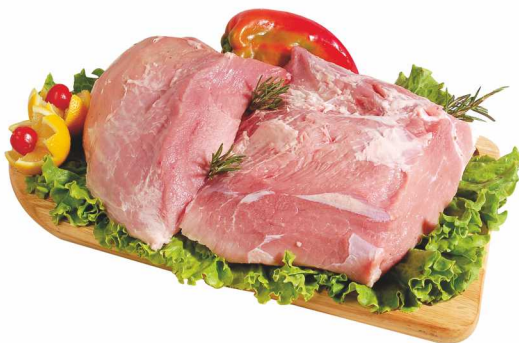

€ **0,99**

all'etto (al kg € 9,90)

ARISTA CON OSSO

€ **0,79**

all'etto (al kg € 7,90)

SALSICCE E  
SALAMELLE  
DI SUINO

€ **0,79**

all'etto (al kg € 7,90)

POLPA SCELTA  
DI SUINO

€ **0,79**

all'etto (al kg € 7,90)

SPEZZATINO  
DI SUINO

€ **0,69**

all'etto (al kg € 6,90)

COPPA DI SUINO  
SENZ'OSSO

€ **0,79**