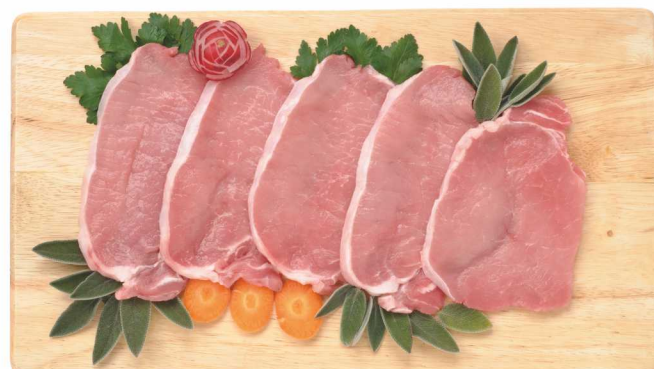

€1,49
€ 1,69
€ 14,90 al kg

PROMOZIONI VALIDE dal 7 al 19 Aprile 2026

MACELLERIA

La buona carne!

DA NOI
I MIGLIORI
TAGLI DI
CARNE

POLPA SCELTA DI
BOVINO ADULTO

€ **14,90**
al kg

LONZA DI SUINO
A FETTE