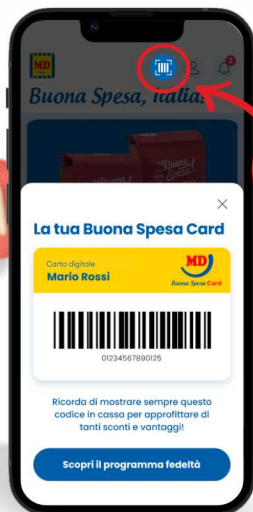

~~€ 3,99~~
€ 3,00
€ 2,00 al kg

PROMOZIONI VALIDE dal 7 al 19 Aprile 2026

BUONA SPESA CARD È PIÙ DI UNA CARTA

Scopri il nuovo programma fedeltà con sconti speciali e iniziative riservate a te.

COME FUNZIONA?

1 Scarica o aggiorna l'app MD e iscriviti subito

2 Clicca sul codice a barre per visualizzare la tua Buona Spesa Card e passala in cassa ad ogni acquisto

3 Scopri i vantaggi riservati a te!

PRODOTTI IN PROMO SOLO CON