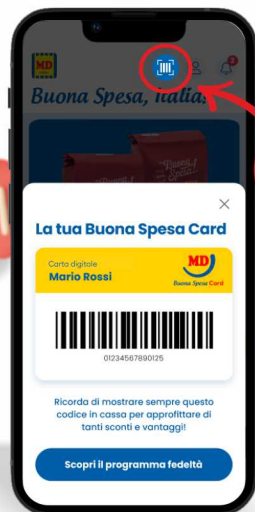

~~€ 3,99~~
€ 3,00
€ 2,00 al kg

PROMOZIONI VALIDE dal 7 al 19 Aprile 2026

BUONA SPESA CARD È PIÙ DI UNA CARTA

Scopri il nuovo programma fedeltà con sconti speciali e iniziative riservate a te.

COME FUNZIONA?

1 Scarica o aggiorna l'app MD e iscriviti subito

2 Clicca sul codice a barre per visualizzare la tua Buona Spesa Card e passala in cassa ad ogni acquisto

3 Scopri i vantaggi riservati a te!

PRODOTTI IN PROMO SOLO CON