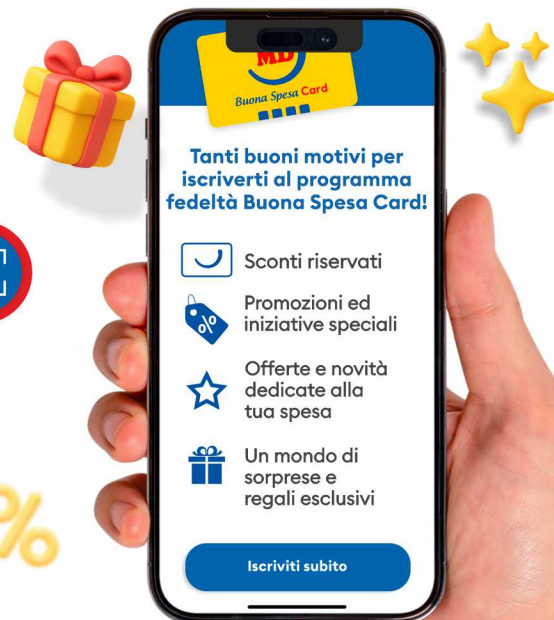

~~€ 3,99~~
€ 3,00
€ 2,00 al kg

PROMOZIONI VALIDE dal 7 al 19 Aprile 2026

BUONA SPESA CARD È PIÙ DI UNA CARTA

Scopri il nuovo programma fedeltà con sconti speciali e iniziative riservate a te.

COME FUNZIONA?

1 Scarica o aggiorna l'app MD e iscriviti subito

2 Clicca sul codice a barre per visualizzare la tua Buona Spesa Card e passala in cassa ad ogni acquisto

3 Scopri i vantaggi riservati a te!

PRODOTTI IN PROMO SOLO CON