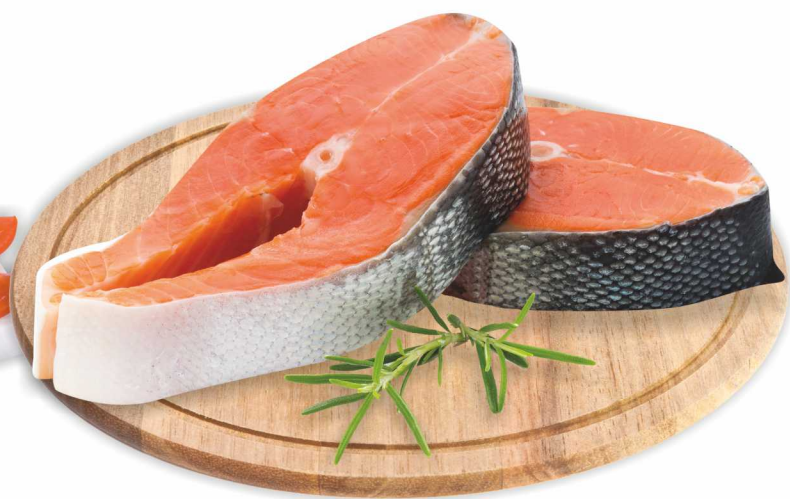

CALAMARO DECONGELATO 300/600

provenienza: Indonesia
pescato

€ **15,90**
al kg

GAMBERO BIANCO

provenienza: Italia
pescato

€ **10,90**
al kg

SALMONE

provenienza: Norvegia
allevamento