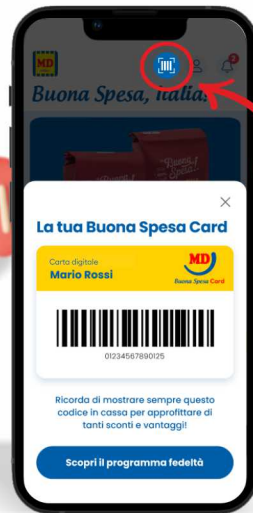

~~€ 3,99~~  
**€ 3,00**  
€ 2,00 al kg

**PROMOZIONI VALIDE dal 7 al 19 Aprile 2026**

# BUONA SPESA CARD È PIÙ DI UNA CARTA

Scopri il nuovo programma fedeltà con sconti speciali e iniziative riservate a te.

COME FUNZIONA?

1 Scarica o aggiorna l'app MD e iscriviti subito

2 Clicca sul codice a barre per visualizzare la tua Buona Spesa Card e passala in cassa ad ogni acquisto